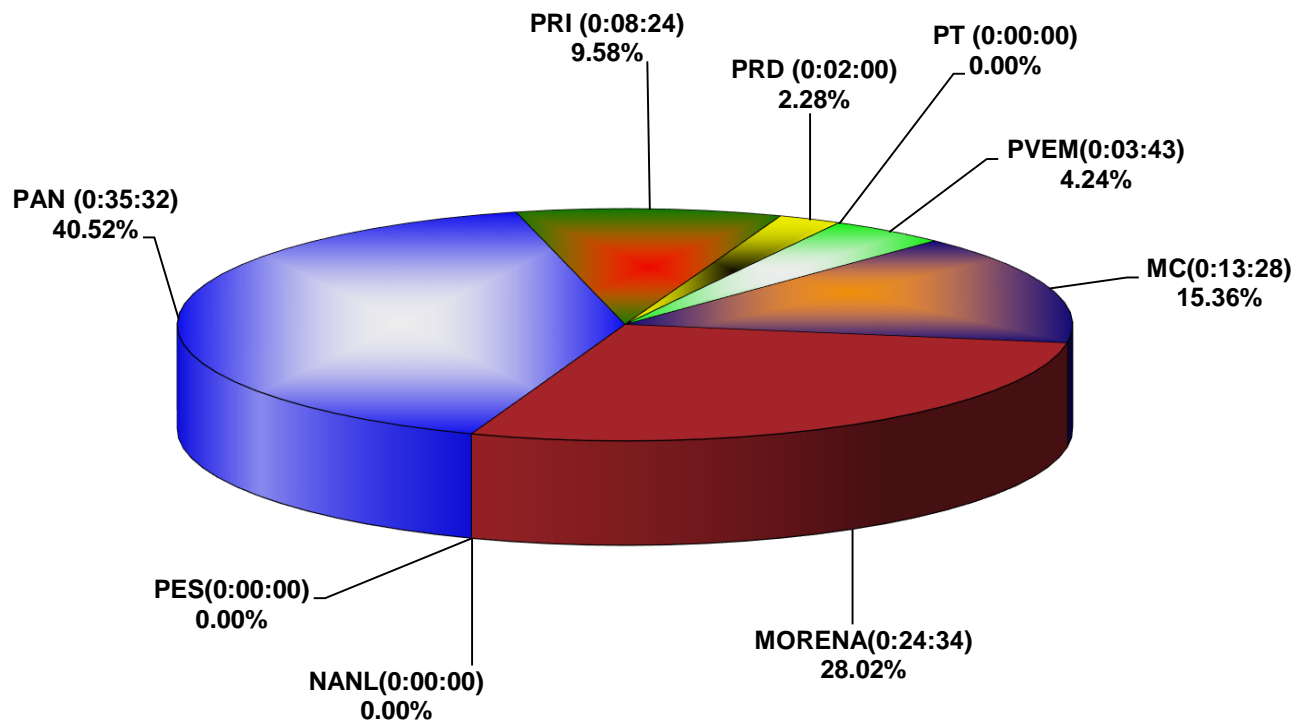

COMISIÓN ESTATAL ELECTORAL DE NUEVO LEÓN
PORCENTAJE Y TIEMPO TOTAL DEDICADO A CADA PARTIDO POLÍTICO EN RADIO (HORAS)
ACUMULADO DE SEPTIEMBRE DE 2020

**COMISIÓN ESTATAL ELECTORAL DE NUEVO LEÓN
PORCENTAJE Y NÚMERO TOTAL DE NOTAS DEDICADAS A CADA PARTIDO POLÍTICO EN
RADIO
ACUMULADO DE SEPTIEMBRE DE 2020**

COMISIÓN ESTATAL ELECTORAL DE NUEVO LEÓN
TOTAL DE NOTAS DEDICADAS A CADA PARTIDO POLÍTICO POR GRUPO RADIOFÓNICO
ACUMULADO DE SEPTIEMBRE DE 2020