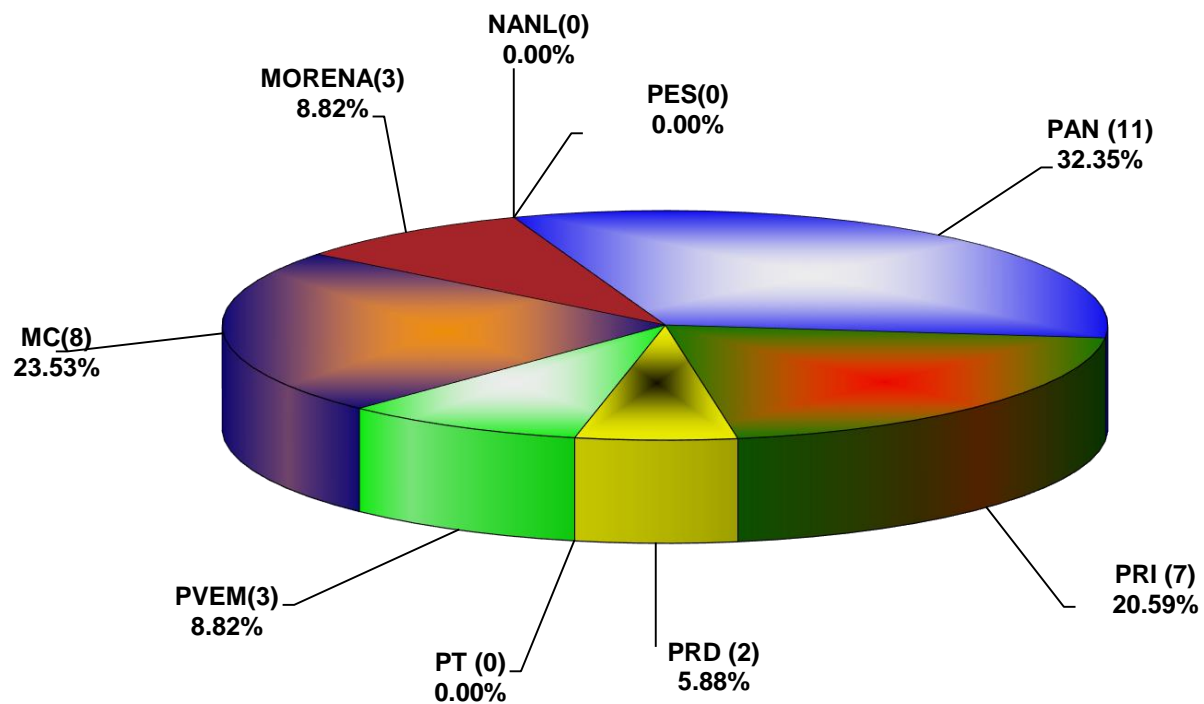

COMISIÓN ESTATAL ELECTORAL DE NUEVO LEÓN
PORCENTAJE Y TIEMPO TOTAL DEDICADO A CADA PARTIDO POLÍTICO EN RADIO (HORAS)
ACUMULADO DE SEPTIEMBRE DE 2020

**COMISIÓN ESTATAL ELECTORAL DE NUEVO LEÓN
PORCENTAJE Y NÚMERO TOTAL DE NOTAS DEDICADAS A CADA PARTIDO POLÍTICO EN
RADIO
ACUMULADO DE SEPTIEMBRE DE 2020**

COMISIÓN ESTATAL ELECTORAL DE NUEVO LEÓN
TOTAL DE NOTAS DEDICADAS A CADA PARTIDO POLÍTICO POR GRUPO RADIOFÓNICO
ACUMULADO DE SEPTIEMBRE DE 2020